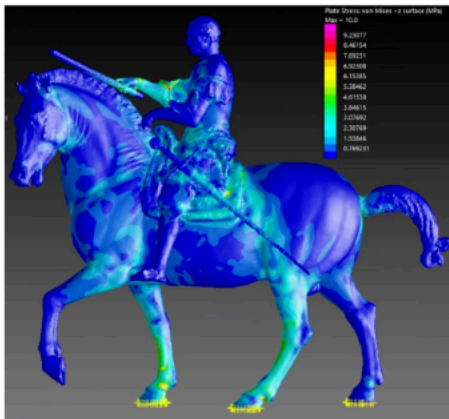

DELEGAZIONE PONTIFICIA
BASILICA DI SANT'ANTONIO
PADOVA

PIANO DI VALORIZZAZIONE DEI LUOGHI DELLA CULTURA 2024

PADOVA - MONUMENTO EQUESTRE AL GATTAMELATA CAMPAGNA DIAGNOSTICA 2024

GIOVEDÌ
17 OTTOBRE 2024

ORE 12.00
CONFERENZA STAMPA